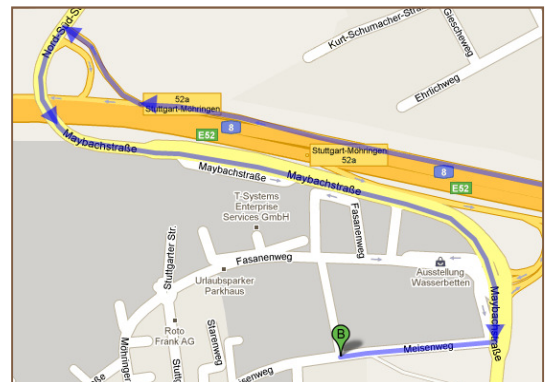

## Lions Head GmbH

Information Security Management Beratung  
Meisenweg 37  
70771 Leinfelden-Echterdingen  
Telefon: +49 711 45997 58-0

We are the Security Managers!

## ... so finden Sie uns via PKW

- Autobahn A8 – Ausfahrt **Leinfelden / Möhringen**
- **Von Karlsruhe kommend:**  
Erste Ausfahrt Richtung Leinfelden / Möhringen.  
An der ersten Kreuzung sehen Sie unser gläsernes Gebäude bereits zu Ihrer Linken. Fahren Sie links, an der nächsten Ampel rechts und sofort wieder rechts.
- **Von München kommend:**  
Verlassen Sie die Autobahn unmittelbar nach dem Flughafen Stuttgart über die Ausfahrt Leinfelden / Möhringen. An der ersten T-Kreuzung fahren Sie links und überqueren so die Autobahn. Folgen Sie der Straße. Nach der ersten Ampel sehen Sie unser gläsernes Gebäude rechterhand. Biegen Sie an der zweiten Ampel ab und fahren Sie sofort wieder rechts.
- Unser Räume befinden sich im **ersten Stock** des Gebäudes auf der linken Seite.

## ... so finden Sie uns via Bahn

- Im **Hauptbahnhof Stuttgart** steigen Sie um in die U-Bahn U5 in **Richtung Leinfelden-Echterdingen**.
- Nach 21 minütiger Fahrt steigen Sie an der Haltestelle **Leinfelden-Unterach** aus der U-Bahn aus.
- Gehen Sie entgegengesetzt zu Ihrer Fahrrichtung am Marktkauf entlang bis zur T-Kreuzung. Gehen Sie rechts an der Tankstelle vorbei den Meisenweg entlang. Unser Bürogebäude befindet sich links vor der Ampel.