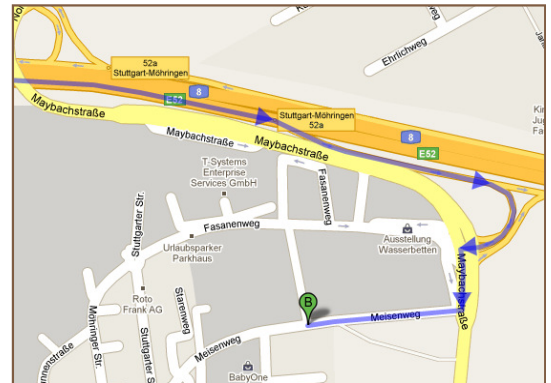

## Lions Head GmbH

Information Security Management Beratung  
Meisenweg 37  
70771 Leinfelden-Echterdingen  
Telefon: +49 711 45997 58-0

We are the Security Managers!

## ... so finden Sie uns via PKW

- Autobahn A8 – Ausfahrt **Leinfelden / Möhringen**
- **Von Karlsruhe kommend:**  
Erste Ausfahrt Richtung Leinfelden / Möhringen.  
An der ersten Kreuzung sehen Sie unser gläsernes Gebäude bereits zu Ihrer Linken. Fahren Sie links, an der nächsten Ampel rechts und sofort wieder rechts.
- **Von München kommend:**  
Verlassen Sie die Autobahn unmittelbar nach dem Flughafen Stuttgart über die Ausfahrt Leinfelden / Möhringen. An der ersten T-Kreuzung fahren Sie links und überqueren so die Autobahn. Folgen Sie der Straße. Nach der ersten Ampel sehen Sie unser gläsernes Gebäude rechterhand. Biegen Sie an der zweiten Ampel ab und fahren Sie sofort wieder rechts.
- Unser Räume befinden sich im **ersten Stock** des Gebäudes auf der linken Seite.

## ... so finden Sie uns via Bahn

- Im **Hauptbahnhof Stuttgart** steigen Sie um in die U-Bahn U5 in **Richtung Leinfelden-Echterdingen**.
- Nach 21 minütiger Fahrt steigen Sie an der Haltestelle **Leinfelden-Unterach** aus der U-Bahn aus.
- Gehen Sie entgegengesetzt zu Ihrer Fahrrichtung am Marktkauf entlang bis zur T-Kreuzung. Gehen Sie rechts an der Tankstelle vorbei den Meisenweg entlang. Unser Bürogebäude befindet sich links vor der Ampel.